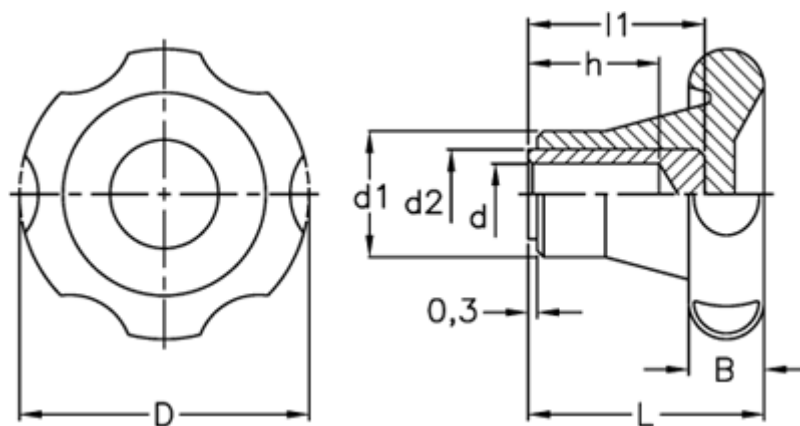

# Data Sheet

Article number: 2302075011

Description: E+G Lobe knob  
VL.155/50 B-6

## Measures

B	=	13
D	=	51
d1	=	23
d2	=	15
d H9	=	6
h	=	18
L	=	34
l1	=	23